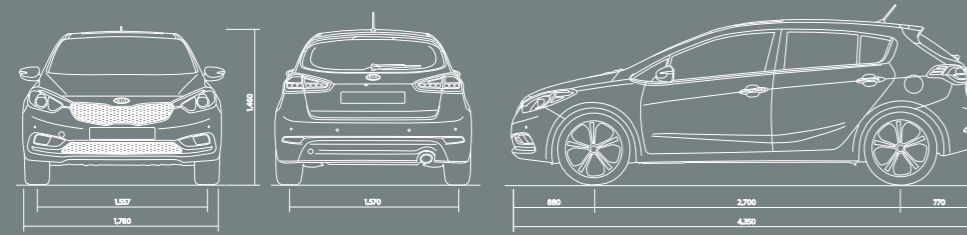

MEDIDAS PERFECTAS

El All New Cerato HB es un auto moderno que satisface todos los tipos de necesidades y capaz de atraer las miradas gracias a su estilo y versatilidad.